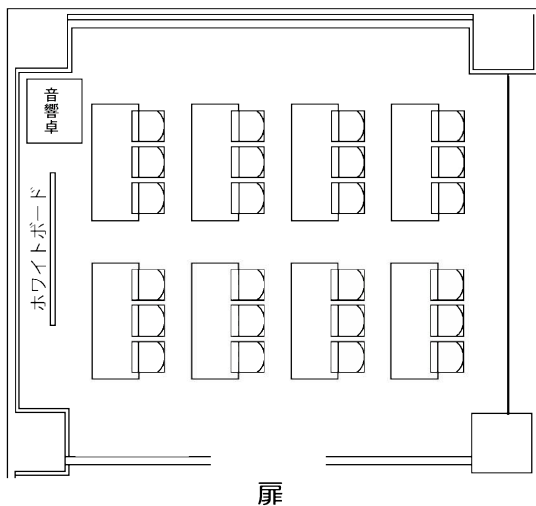

カンファレンスルーム 基本レイアウト

200 (201+202一体利用) スクール形式 3人掛け72席

201・202 スクール形式
3人掛け24席

203 囲み形式 3人掛け24席

※202のみでご利用の場合は音響卓はございません。