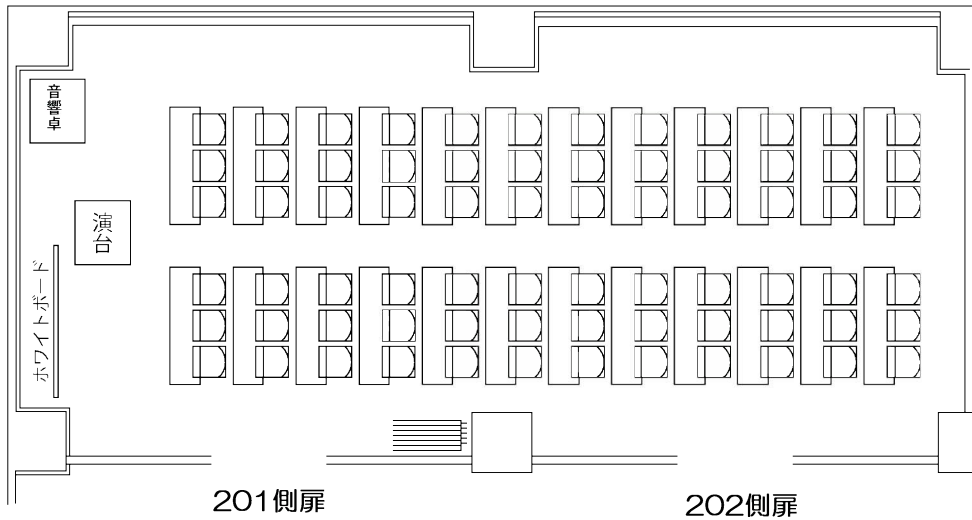

カンファレンスルーム 基本レイアウト

200 (201+202一体利用) スクール形式 3人掛け72席

201・202 スクール形式
3人掛け24席

203 囲み形式 3人掛け24席

※202のみでご利用の場合は音響卓はございません。