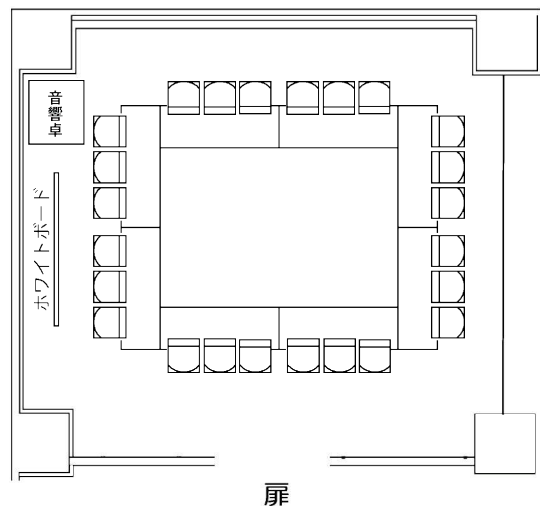

カンファレンスルーム 基本レイアウト

200 (201+202一体利用) スクール形式 3人掛け72席

201・202 スクール形式
3人掛け24席

203 囲み形式 3人掛け24席

※202のみでご利用の場合は音響卓はございません。