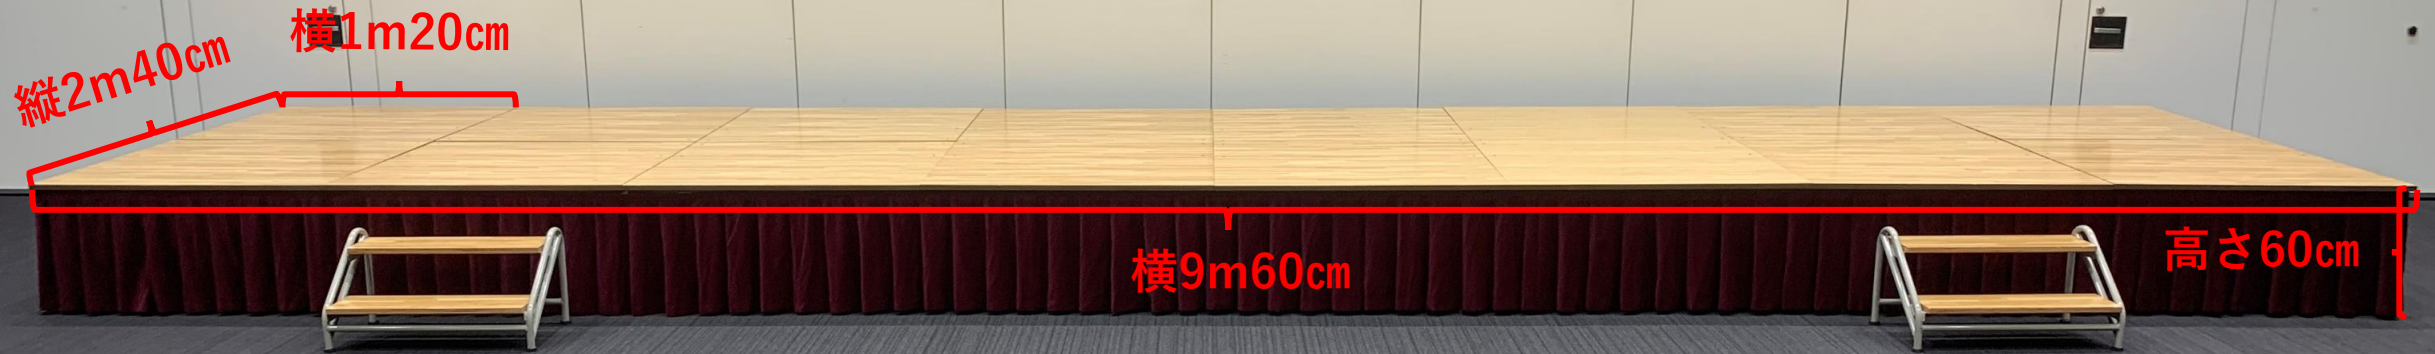

## 演台(大)

・台数 1台

### ポータブルステージ

1台【縦2m40cm 横1m20cm 高さ60cm】が8台ございます。写真は全台設置した状態となっており、台数調整可能です。多目的ホールのみで使用となっているため、ご利用の際は事前に事務局までご連絡ください。